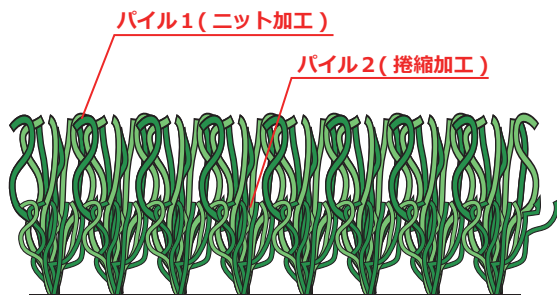

# 高密度人工芝 CNシリーズ

ジョーキーターフ CN はニット加工のパイルと捲縮加工のパイルを組み合わせた高密度人工芝です。

適度なグリップ性・回転抵抗性により、快適にプレーすることができます。捲縮加工のパイルが衝撃吸収性を向上し、充填した砂の層を安定させます。また、アンダーパッド(ゴムチップ層など)と組み合わせれば人工芝に充填材を入れる必要はありません。

多目的グラウンド、学校グラウンドなどの屋外・屋内に最適な人工芝です。

### ◇製品仕様

| CN シリーズ | CN20 ~ 40                      |               |
|---------|--------------------------------|---------------|
|         | パイル1                           | パイル2          |
| 材質      | ポリエチレン                         |               |
| 形状      | モノフィラメント・ニット加工                 | モノフィラメント・捲縮加工 |
| 芝丈      | 20 ~ 40mm( 仕上がり : 13mm ~ 28mm) |               |
| 基布      | ダブル PP 製平織布                    |               |
| バックング   | ポリウレタン (PU)                    |               |