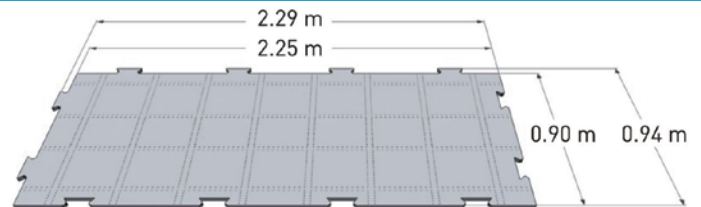

■プロプレイ ProPlay-Sport

ProPlay-Sport

製造残渣のチップを熱で接着し、1枚のシートにした標準タイプのアンダーパッドです。

ProPlay-Sport H

ポリエチレンフォーム層と製造残渣のチップを熱で接着し、1枚のシートにしたアンダーパッドです。

ProPlay-Sport D

底面に排水溝を追加することで水平方向の排水性能を向上させた、非透水性舗装上にも設置が可能なアンダーパッドです。

◇製品仕様

製品名	ProPlay-Sport	ProPlay-Sport H	ProPlay-Sport D
厚み	12mm※/15mm/17mm/20mm	20mm	
材質	架橋ポリエチレンフォーム		
サイズ	2.25m×0.9m	※12mmのみ幅 1.0m×長さ 50mのロール	
施工	インターロックパネル工法		