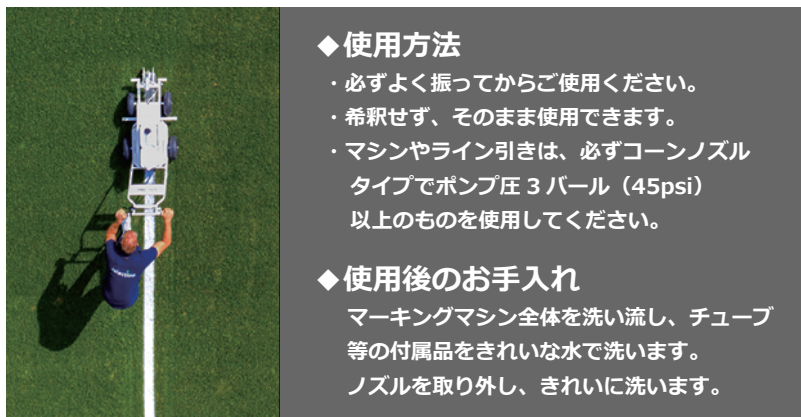

SELECTLINE READY FIT

希釈する手間を省き、スピーディーな作業を実現

■ラインペイント SELECTLINE READY FIT

サッカーやラグビーなどの様々なスポーツに適したラインマーキング塗料。速乾性と耐摩耗性に優れています。

この塗料は水で希釈する必要がなく、そのまま使用することができます。

海外のスタジアムやフィールドでも愛用されてます！

FIFA 女子ワールドカップフランス 2019 7会場
AFC アヤックス・PSV アイントホーフェン・フェイエノールト・FCユトレヒト
FCトゥウェンテ・NACブレダ・ヴィレム II・フィテッセ・NECナイメヘン 他